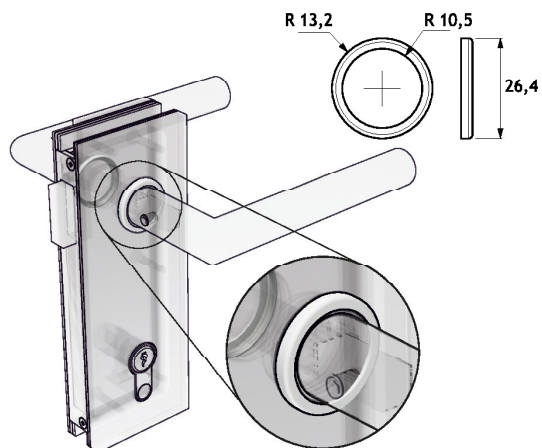

GLVROS01

Kit rosette per serrature GLV01 e GLV03
Si utilizza solo con maniglie LH101, LH102, LH103
Realizzate in alluminio

Rosettes set for GLV01 and GLV03 locks
To use with LH101, LH102, LH103 lever handles only
Aluminium manufacturing